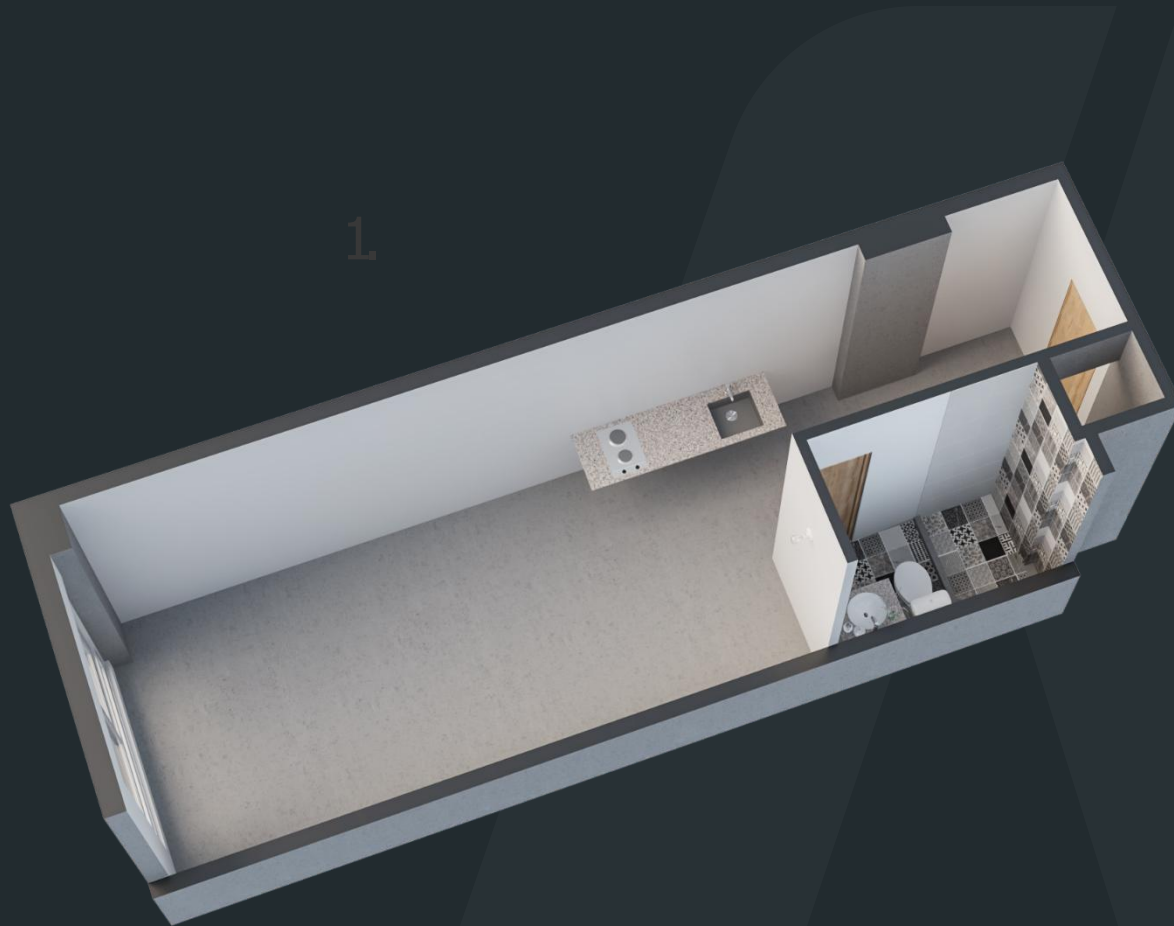

Cerradura inteligente.