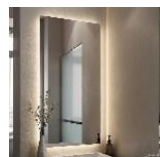

## APARTAMENTO TIPO A1 – BAÑO

Enchape  
ropas

- División de ducha en vidrio templado

- Mesón de Quartzone blanco

- Mueble bajo lavamanos amarillo o gris.

- Mueble superior baño amarillos o gris.

- Espejo con luz LED