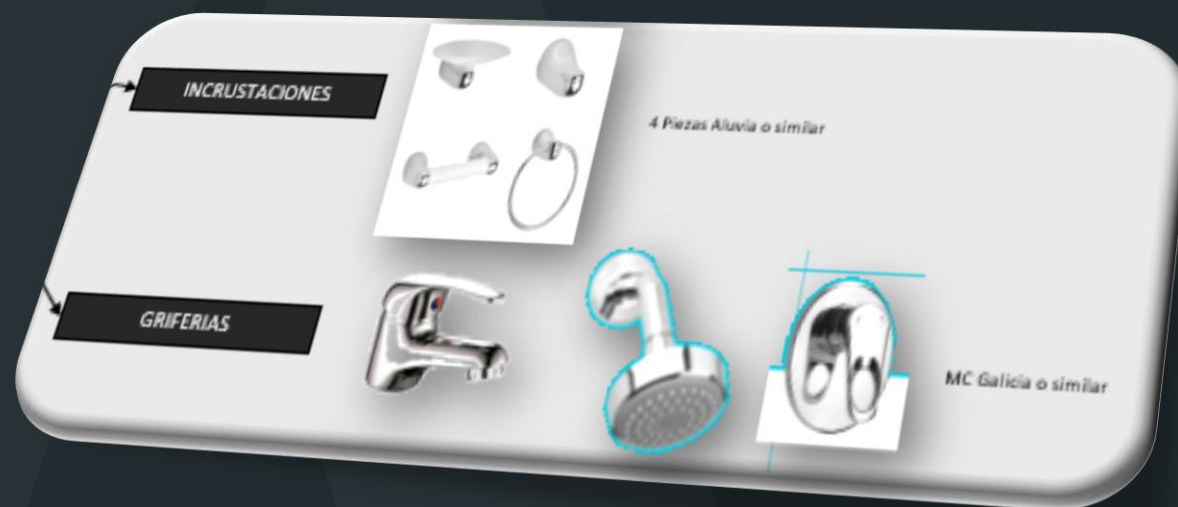

BAÑO- MESÓN, Y GRIFERIA CONSTRUCTORA AKILA – IGUALES O SIMILARES

Arte
K 5-18