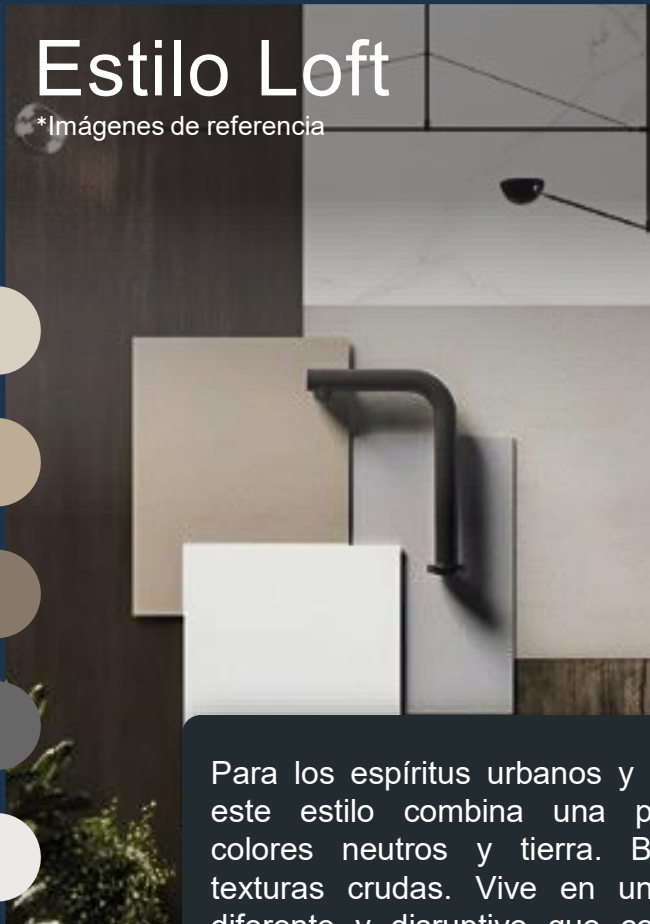

## Estilo Loft

\*Imágenes de referencia

Para los espíritus urbanos y creativos, este estilo combina una paleta de colores neutros y tierra. Brillan las texturas crudas. Vive en un espacio diferente y disruptivo que combina lo moderno, urbano e industrial, este estilo es perfecto para quienes aman la ciudad y buscan un ambiente vanguardista y lleno de carácter.