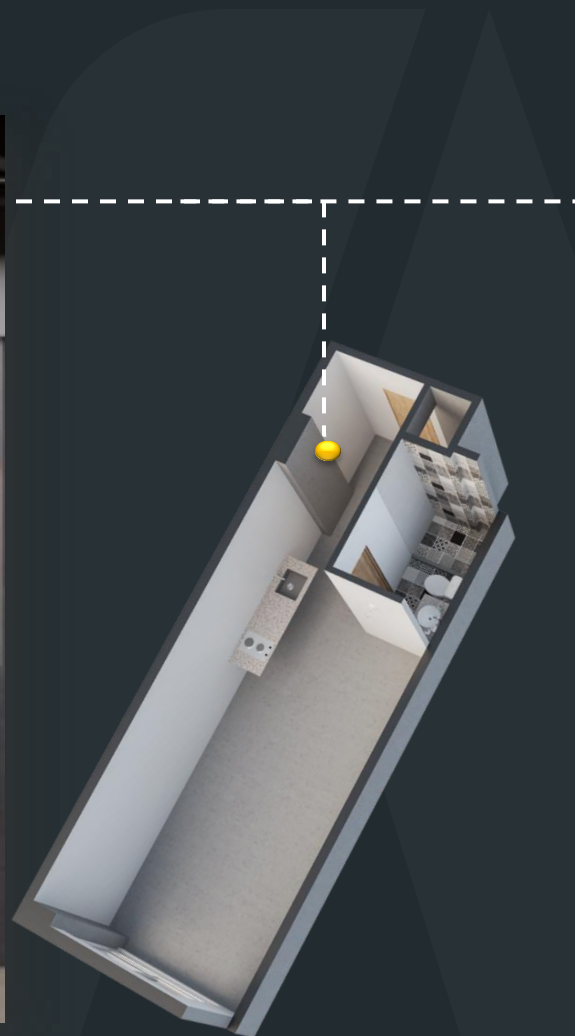

APARTAMENTO TIPO A1 – MUEBLE HALL DE ENTRADA

Arte
K 5-18